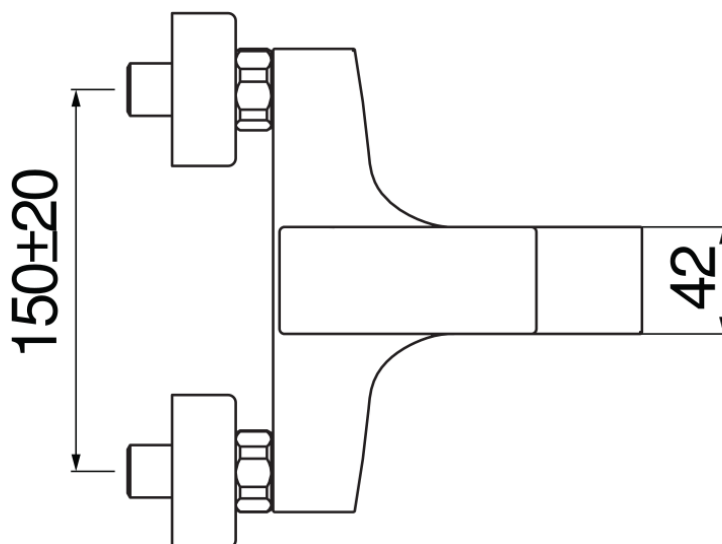

SPECIFICHE

Monocomando esterno

Chrome

Aeratore anticalcare M 28 x 1

Uscita ø 1/2"

Limitatore di portata con freno al 50%

Imballo: 16,5 x 21,5 x 17,1 cm / 0,0060662 m³

DIAGRAMMA DI PORTATA: ACQUA CALDA/FREDDA

DIAGRAMMA DI PORTATA: ACQUA MISCELATA