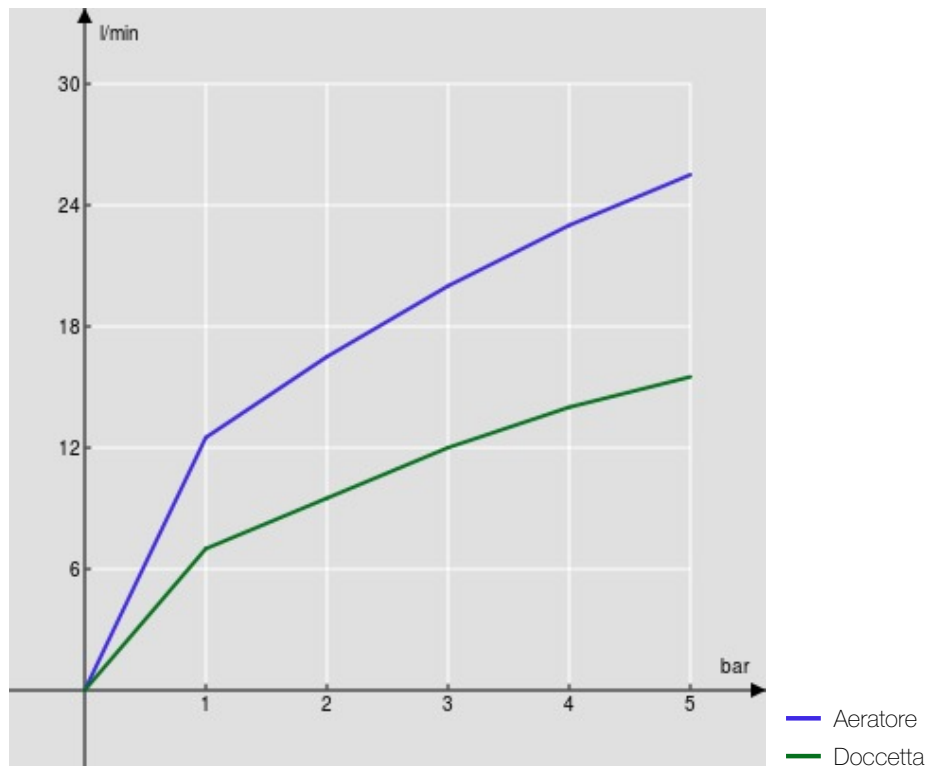

SPECIFICHE

Monocomando esterno

Chrome

Aeratore anticalcare M 28 x 1

Uscita ø 1/2"

Limitatore di portata con freno al 50%

Imballo: 16,5 x 21,5 x 17,1 cm / 0,0060662 m³

DIAGRAMMA DI PORTATA: ACQUA CALDA/FREDDA

DIAGRAMMA DI PORTATA: ACQUA MISCELATA