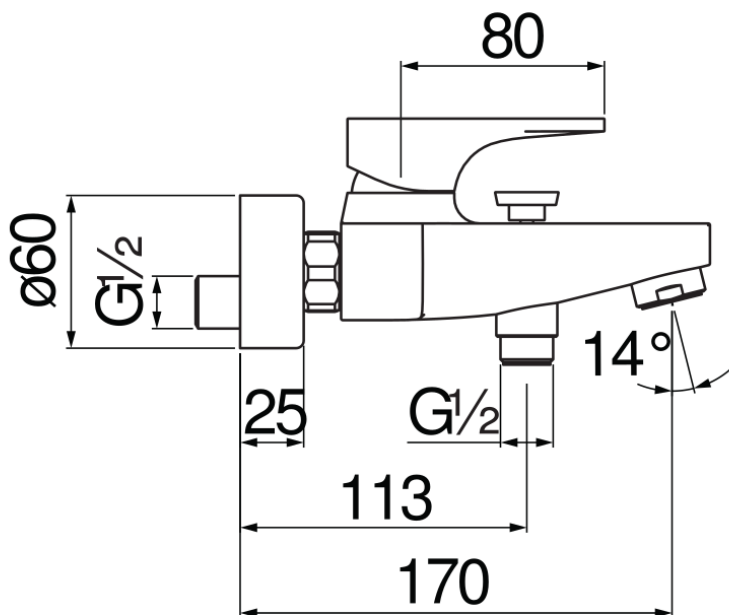

SPECIFICHE

Monocomando esterno

Chrome

Aeratore anticalcare M 28 x 1

Uscita ø 1/2"

Limitatore di portata con freno al 50%

Imballo: 16,5 x 21,5 x 17,1 cm / 0,0060662 m³

DIAGRAMMA DI PORTATA: ACQUA CALDA/FREDDA

DIAGRAMMA DI PORTATA: ACQUA MISCELATA